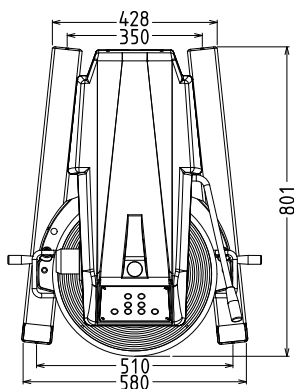

Yttermått, bredd	655 mm
Yttermått, djup	850 mm
Yttermått, höjd	1370 mm
Fraktvikt:	195 kg
Kallvattensmet	ISO 9001; ISO 14001 kg med degkrok
Max antal äggvitor:	70 med visp

Sida

EI = Elektrisk anslutning

Topp