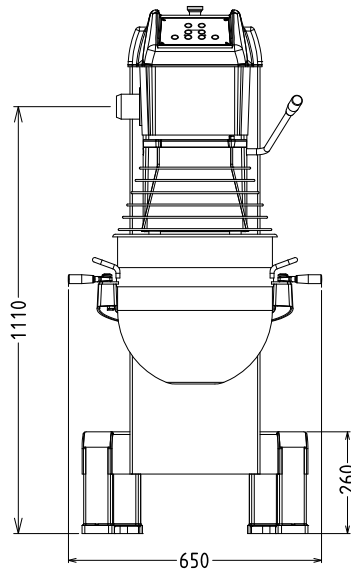

Front

Elektricitet

Spänning:	
600272 (MBE40AB)	200-240 V/1N ph/50/60 Hz
Effekt, max:	2.2 kW
Total watt:	2.2 kW

Kapacitet

Kapacitet (upp till):	ISO 9001; ISO 14001 kg/ Cykel
Kapacitet:	40 Litre

Viktig information

Yttermått, bredd	655 mm
Yttermått, djup	850 mm
Yttermått, höjd	1370 mm
Fraktvikt:	195 kg
Kallvattensmet	ISO 9001; ISO 14001 kg med degkrok
Max antal äggvitor:	70 med visp