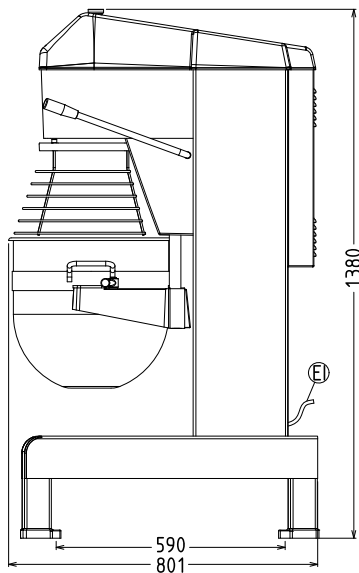

Yttermått, bredd	655 mm
Yttermått, djup	850 mm
Yttermått, höjd	1370 mm
Fraktvikt:	195 kg
Kallvattensmet	ISO 9001; ISO 14001 kg med degkrok
Max antal äggvitor:	70 med visp

Sida

EI = Elektrisk anslutning

Topp